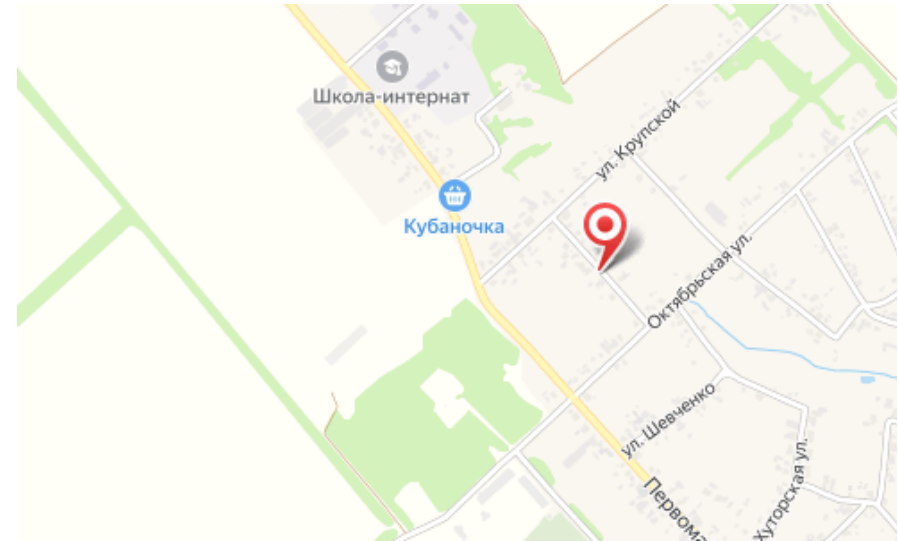

## **Продаётся земельный участок**

Ковалевское,

Краснодарский край, Новокубанский р-н, село  
Ковалевское, Крупский пер, д 16/2

**₽ 1 500 000**

Продается земельный участок площадью 13 соток, расположенный в с.Ковалевское. Фасад участка составляет 30 метров. Все необходимые коммуникации подведены к границе участка.