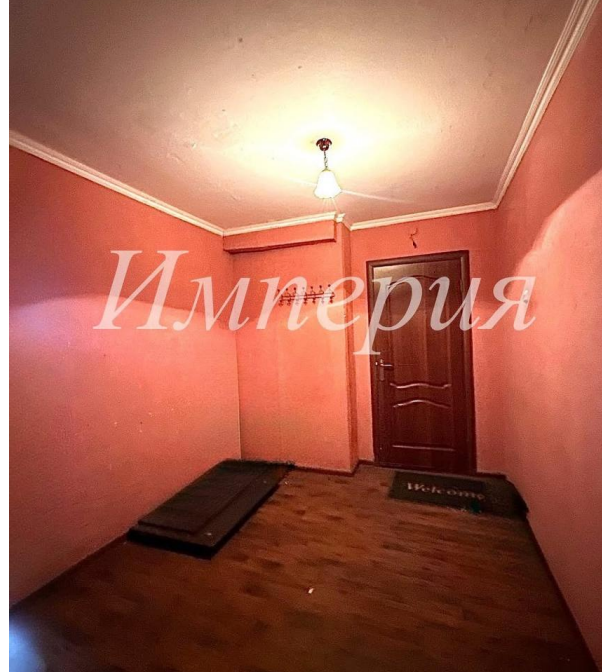

Продажа

2-к.квартира, 46 м², 2/2 эт.

посёлка Прохладный,

Краснодарский край, Лабинский р-н, поселок
Прохладный, ул Коммунистическая, д 42

₽ 1 700 000

В продаже двухкомнатная квартира общей площадью - 46 кв.м., расположенная на втором этаже двухэтажного дома.

В квартире 2 изолированные комнаты, отдельный санузел, кухня и балкон.

Окна заменены на металлопластиковые, отопление автономное.

Мебель и техника остается.

п. Прохладный Лабинский р-он

Количество комнат: **2**